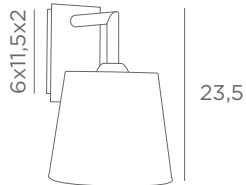

EDFOU 1 cyl

1x E27
Shade EDFOU 1 cyl
Ø 13-13-14 cm
Shade code : 1201
+ fabric code
↳ 15,5 cm

EDFOU 1

1x E27
Shade EDFOU 1 #
11-14-15 cm
Shade code : 1325
+ fabric code
↳ 16 cm

EDFOU 2 o

1x E27
Shade EDFOU 2 o
Ø 12-16-14 cm
Shade code : 1126
+ fabric code
↳ 19 cm