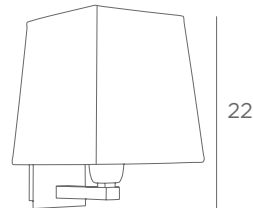

Shade RAMOSE 1 cyl

Ø 13-13-14 cm
Shade code : 1201
+ fabric code
↳ 16,5 cm

RAMOSE 1

1x E27

Shade RAMOSE 1

11-14-15 cm
Shade code : 1302
+ fabric code
↳ 17 cm

RAMOSE 2 o

1x E27