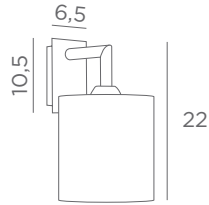

Ø 14-20-21 cm

Shade code : 1136 + fabric code
↳ 23 cm

Photo : shade dreams graphite

WALL LAMPS WITH SHADE

E27 DIM FOR LED BULB

EDFOU 1 o

1x E27
Shade EDFOU 1 o
Ø 10-14-12 cm
Shade code : 1125
+ fabric code
↳ 16 cm