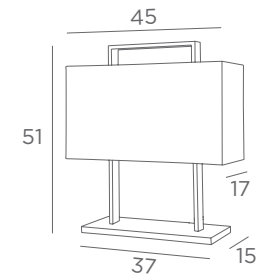

Photos : shades kanak écorce & lin pompéï