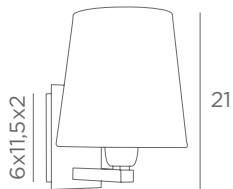

Shade RAMOSE 1 cyl

Ø 13-13-14 cm
Shade code : 1201
+ fabric code
↳ 16,5 cm

RAMOSE 1

1x E27

Shade RAMOSE 1

11-14-15 cm
Shade code : 1302
+ fabric code
↳ 17 cm

RAMOSE 2 o

1x E27