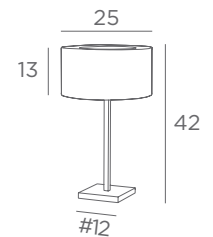

Photos : shades lin moscou, coton zinc & coton pavé du nord