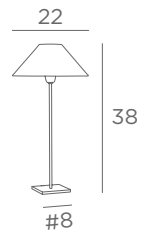

TABLE LAMPS

WITH SHADE

E14

E27

FOR LED
BULB

SWITCH
ON CABLE

ANOUKIS 3 o

2107 029 Brushed bronze	2107 032 Brushed chrome

1x E27

Shade ANOUKIS 3 o

Ø 9-30-16 cm

Shade code : 1105

+ fabric code

ANOUKIS 2 o

2106 029 Brushed bronze	2106 032 Brushed chrome

1x E27

Shade ANOUKIS 2 o

Ø 8-25-14 cm

Shade code : 2106

+ fabric code

ANOUKIS 1 o

2105 029 Brushed bronze	2105 032 Brushed chrome

1x E14

Shade ANOUKIS 1 o

Ø 7-22-13 cm

Shade code : 2105

+ fabric code