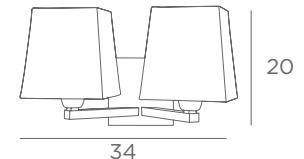

SECHAT

1158 029 Brushed bronze	1158 032 Brushed chrome

2x E27

Shade SECHAT #

11-14-15 cm

Shade code : 1302
+ fabric code (x2)

↳ 18 cm