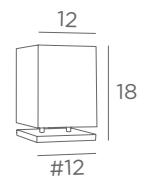

NAOS 1

2354 029 2354 032
Brushed Brushed
bronze chrome

1x E27

Shade NAOS 1

12-12-15 cm

Shade code : 2354

+ fabric code