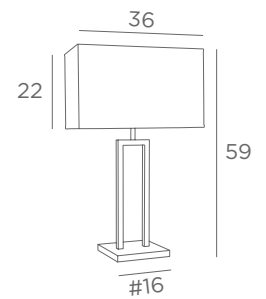

MERTY

2460 029

Brushed
bronze

2460 032

Brushed
chrome

1x E27

Shade MERTY

□ 36x20-36x20-22 cm

Shade code : 2460 + fabric code