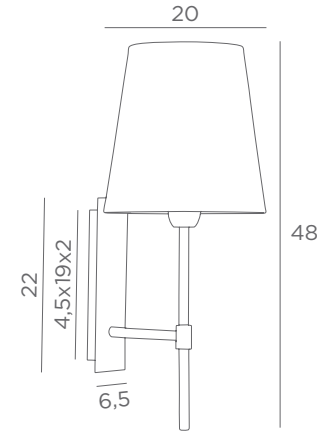

NECTANEBO 2 o

1136 029 Brushed bronze	1136 032 Brushed chrome

1x E27

Shade NECTANEBO 2 o

Ø 14-20-21 cm

Shade code : 1136 + fabric code
↳ 23 cm

Photo : shade dreams graphite