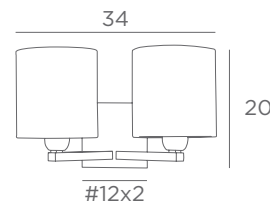

SECHAT cyl

	
1158 029 Brushed bronze	1158 032 Brushed chrome

2x E27

Shade SECHAT cyl

Ø 14-14-15 cm

Shade code : 1202
+ fabric code (x2)

↳ 18 cm

SECHAT