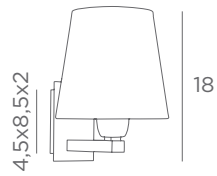

WALL LAMPS WITH SHADE

E27 DIM FOR LED BULB