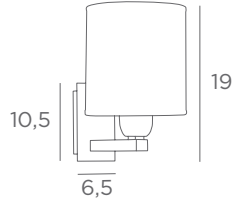

WALL LAMPS WITH SHADE

E27 DIM FOR LED BULB

RAMOSE 1 o

1x E27

Shade RAMOSE 1 o

Ø 10-14-13 cm
Shade code : 1101
+ fabric code
↳ 17 cm

RAMOSE 1 cyl

1x E27