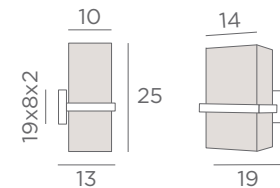

E27

FOR LED
BULB

TETI 2

2x E27

Shade TETI

□ 14x10-14x10-25 cm

Shade code : 1472 + fabric code (x2)

TETI 1