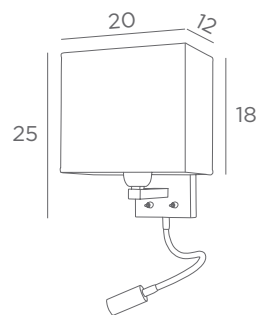

TEOS RECT

1375 029
Brushed
bronze

1375 032
Brushed
chrome

1x E27 + switch
LED 1W - 119lm - 2700°K
+ switch + flex 30 cm + driver 230V

Shade TEOS rect

□ 20x12-20x12-18 cm

Shade code : 1312 + fabric code

↳ 18 cm

TEOS

1375 029
Brushed
bronze

1375 032
Brushed
chrome

1x E27 + switch
LED 1W - 119lm - 2700°K
+ switch + flex 30 cm + driver 230V

Shade TEOS

13-13-15 cm

Shade code : 1300 + fabric code

↳ 18,5 cm

Photo : shade kanak écorce