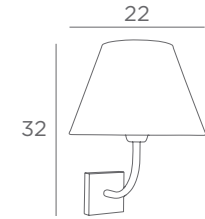

Shade ABA 1 #

Ø 13-13-15 cm

Shade code : 1300

+ fabric code

↳ 18,5 cm

ABA 1 o

1111 029

Brushed
bronze