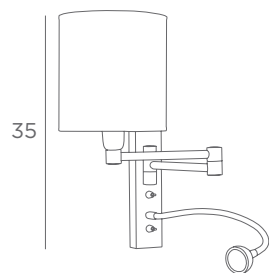

1117 029 1117 032
Brushed Brushed
bronze chrome

1x E14 + switch
LED 1W - 119lm - 2700°K
+ switch + flex 30 cm + driver 230V

Shade AHMES o

Ø 9-30-16 cm
Shade code : 1104 + fabric code
↳ 32-48,5 cm

AHMES CYL