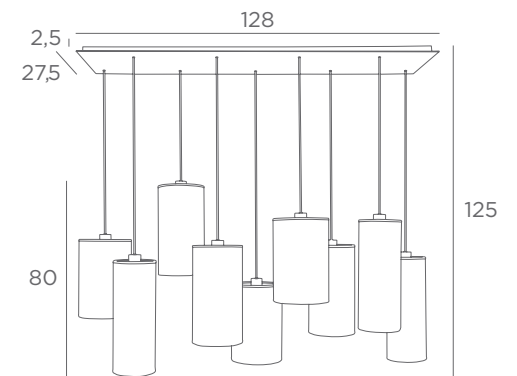

ZIBAL 9

4290 002 Structured black	4290 025 Brushed brass	4290 029 Brushed bronze

9x E27

Shades ZIBAL :

ZIBAL 1 : Ø 15-15-40 cm - Shade code 4290 + fabric code (x3)

ZIBAL 2 : Ø 18-18-35 cm - Shade code 4291 + fabric code (x3)

ZIBAL 3 : Ø 20-20-30 cm - Shade code 4292 + fabric code (x3)

Photo : shades dreams bambou