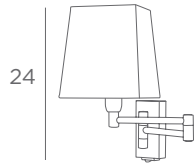

Shade MAMMISI #
11-14-15 cm
Shade code : 1303
+ fabric code
↳ 14-34 cm