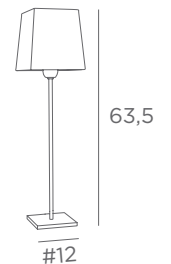

+ fabric code

ANOUKIS 3

2107 029 2107 032
Brushed
bronze chrome

1x E27

Shade ANOUKIS 3 #

14-20-20 cm

Shade code : 1308

+ fabric code