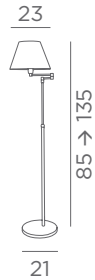

KEKOU

3149 029 3149 032
Brushed Brushed
bronze chrome

1x E14
Articulated arm
Adjustable height
Shade KEKOU
Ø 12-23-16 cm
Shade code : 3149
+ fabric code