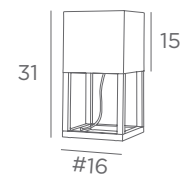

Shade IBSHEK 1

16-16-15 cm
Shade code : 2341
+ fabric code