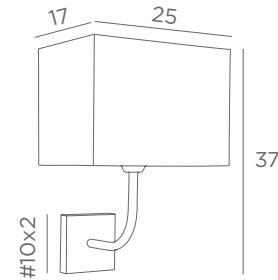

1111 032

Brushed
chrome

1x E27

Shade ABA 1 o

Ø 12-22-16 cm

Shade code : 1111

+ fabric code

↳ 23 cm