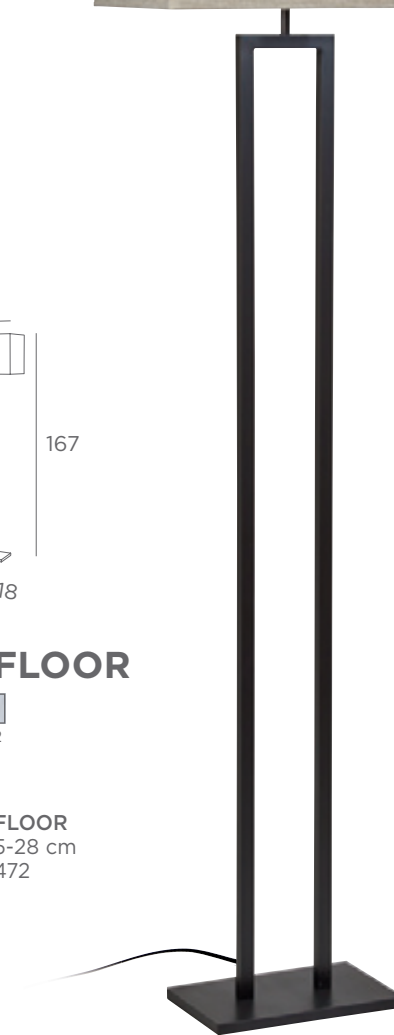

MERTY FLOOR

3472 029
Brushed
bronze

3472 032
Brushed
chrome

1x E27

Shade MERTY FLOOR

□ 45x25-45x25-28 cm

Shade code : 3472

+ fabric code