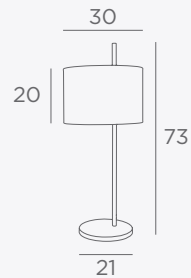

MENDES

2253 029 2253 032
Brushed bronze Brushed chrome

1x E27

Shade MENDES

Ø 30-30-20 cm

Shade code : 2253 + fabric code

TABLE LAMPS

WITH SHADE

E27

FOR LED BULB

SWITCH ON CABLE

SATIS

2271 029 2271 032
Brushed bronze Brushed chrome

1x E27

Shade SATIS

Ø 35-35-18 cm + ring Ø 22 cm

Shade code : 2271 + fabric code