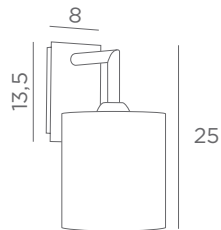

EDFOU 1 cyl

1x E27
Shade EDFOU 1 cyl
Ø 13-13-14 cm
Shade code : 1201
+ fabric code
↳ 15,5 cm

EDFOU 1

1x E27
Shade EDFOU 1 #
11-14-15 cm
Shade code : 1325
+ fabric code
↳ 16 cm

EDFOU 2 o

1x E27
Shade EDFOU 2 o
Ø 12-16-14 cm
Shade code : 1126
+ fabric code
↳ 19 cm