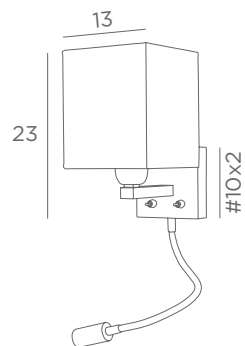

TEOS RECT

1375 029
Brushed
bronze

1375 032
Brushed
chrome

1x E27 + switch
LED 1W - 119lm - 2700°K
+ switch + flex 30 cm + driver 230V

Shade TEOS rect

□ 20x12-20x12-18 cm

Shade code : 1312 + fabric code

↳ 18 cm

TEOS

1375 029
Brushed
bronze

1375 032
Brushed
chrome

1x E27 + switch
LED 1W - 119lm - 2700°K
+ switch + flex 30 cm + driver 230V

Shade TEOS

13-13-15 cm

Shade code : 1300 + fabric code

↳ 18,5 cm

Photo : shade kanak écorce