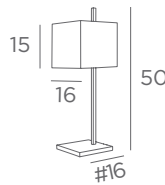

FARAS 1

2331 029 2331 032
Brushed Brushed
bronze chrome

1x E27

Shade FARAS 1

16-16-15 cm

Shade code : 2331

+ fabric code