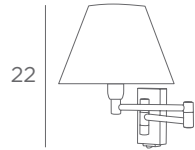

Shade MAMMISI o
Ø 9-18-13 cm
Shade code : 1130
+ fabric code
↳ 18-36 cm