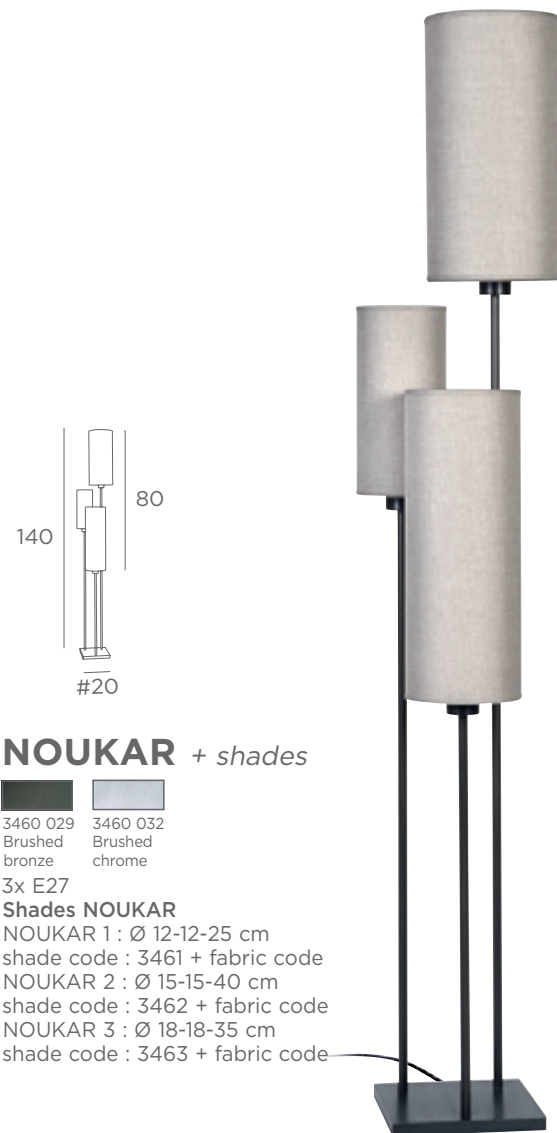

FLOOR LAMPS

WITH SHADE

E27

FOOT SWITCH

FOR LED BULB

NOUKAR + shades

3460 029 Brushed bronze
3460 032 Brushed chrome
3x E27
Shades NOUKAR
NOUKAR 1 : Ø 12-12-25 cm
shade code : 3461 + fabric code
NOUKAR 2 : Ø 15-15-40 cm
shade code : 3462 + fabric code
NOUKAR 3 : Ø 18-18-35 cm
shade code : 3463 + fabric code