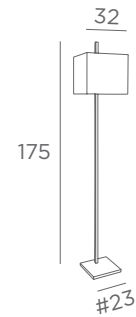

FARAS FLOOR

3331 029
Brushed
bronze

3331 032
Brushed
chrome

1x E27

Shade FARAS FLOOR

32-32-29 cm

Shade code : 3331

+ fabric code