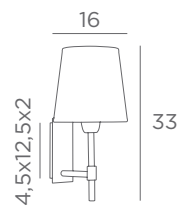

DIM

FOR LED
BULB

NECTANEBO 1 cyl

	
1135 029 Brushed bronze	1135 032 Brushed chrome

1x E27

Shade NECTANEBO 1 cyl

Ø 15-15-16 cm

Shade code : 1204 + fabric code
↳ 18,5 cm