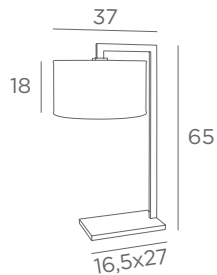

DEP

2235 029
Brushed
bronze

2235 032
Brushed
chrome

1x E27

Shade DEP

Ø 32-32-18 cm + integral diffuser
Shade code : 2235 + fabric code