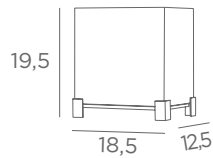

Shade IMHOTEP 1

□ 18x12-18x12-17 cm

Shade code : 2345

+ fabric code

IMHOTEP 2

2347 029 2347 032

Brushed
bronze Brushed
chrome

1x E27