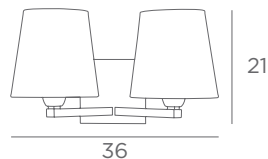

E27 DIM FOR LED BULB

SECHAT o

	
1158 029 Brushed bronze	1158 032 Brushed chrome

2x E27

Shade SECHAT o

Ø 12-16-16 cm

Shade code : 1102
+ fabric code (x2)

↳ 19 cm