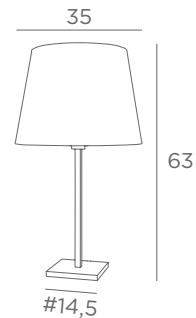

MENNA 2 o

2256 029
Brushed
bronze

2256 032
Brushed
chrome

1x E27

Shade MENNA 2 o

Ø 26-35-26 cm

Shade code : 2259

+ fabric code