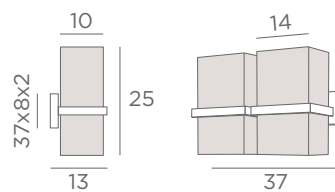

E27

FOR LED
BULB

TETI 2

2x E27

Shade TETI

□ 14x10-14x10-25 cm

Shade code : 1472 + fabric code (x2)

TETI 1