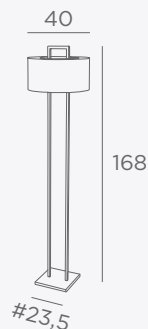

SATIS FLOOR

3271 029 Brushed bronze
3271 032 Brushed chrome
1x E27
Shade SATIS FLOOR
Ø 40-40-21 cm
+ ring Ø 26 cm
Shade code : 3271
+ fabric code