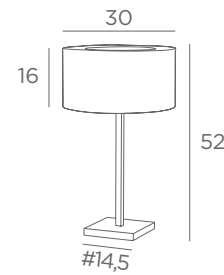

MENNA 1 CYL

2255 029
Brushed
bronze

2255 032
Brushed
chrome

1x E27

Shade MENNA 1 cyl

Ø 25-25-13 cm

+ ring Ø 16 cm

Shade code : 2255

+ fabric code