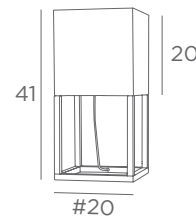

Shade IBSHEK 2

20-20-20 cm
Shade code : 2342
+ fabric code