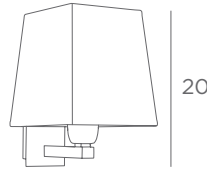

WALL LAMPS WITH SHADE

E27 DIM FOR LED BULB