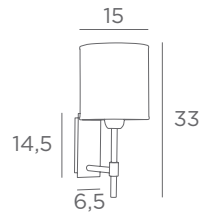

DIM

FOR LED
BULB

NECTANEBO 1 cyl

	
1135 029 Brushed bronze	1135 032 Brushed chrome

1x E27

Shade NECTANEBO 1 cyl

Ø 15-15-16 cm

Shade code : 1204 + fabric code
↳ 18,5 cm