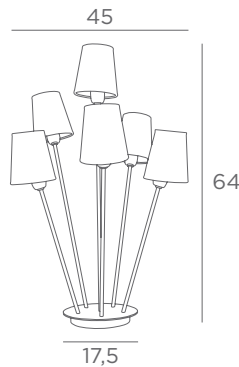

TABLE LAMPS WITH SHADES

E14

ONLY FOR
LED BULBS

SWITCH
ON CABLE

COLINE

2120 027 Bronze Medal	2120 032 Brushed chrome

6x E14

Only for LED bulbs

Shades COLINE

Ø 7-10-11 cm

Shade code : 2120

+ fabric code (x6)

Set CANDY : 6 different colors

code 2121 618

Set COSY : 6 different colors

code 2121 619