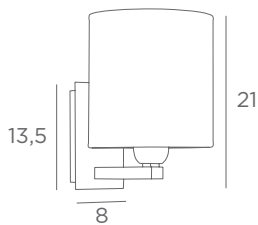

Shade RAMOSE 1 cyl

Ø 13-13-14 cm
Shade code : 1201
+ fabric code
↳ 16,5 cm

RAMOSE 1

1x E27

Shade RAMOSE 1

11-14-15 cm
Shade code : 1302
+ fabric code
↳ 17 cm

RAMOSE 2 o

1x E27