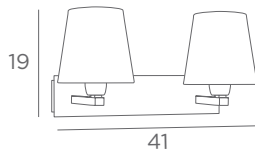

1133 029 Brushed bronze
1133 032 Brushed chrome

2x E27

Shade MONTOU o

Ø 10-14-13 cm

Shade code : 1101

+ fabric code (x2)

↳ 17 cm

MONTOU