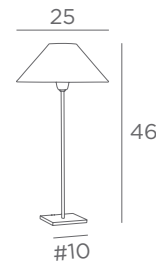

ANOUKIS 1 o

2105 029 Brushed bronze	2105 032 Brushed chrome

1x E14

Shade ANOUKIS 1 o

Ø 7-22-13 cm

Shade code : 2105

+ fabric code