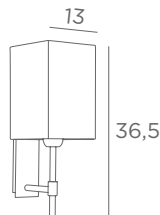

NECTANEBO 1

1135 029 Brushed bronze	1135 032 Brushed chrome

1x E27

Shade NECTANEBO 1 #

13-13-20 cm

Shade code : 1335 + fabric code
↳ 17,5 cm