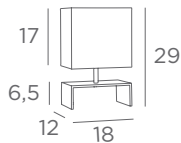

ANKH

2410 029 2410 033
Brushed Brushed
bronze nickel

1x E27

Shade ANKH

□ 18x12-18x12-17 cm

Shade code : 2410

+ fabric code