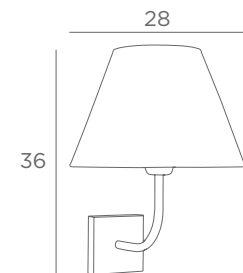

ABA 2 o

1112 029

Brushed
bronze

1112 032

Brushed
chrome

1x E27

Shade ABA 2 o

Ø 14-28-20 cm

Shade code : 1112

+ fabric code

↳ 29 cm

Photo : shade kanak écorce