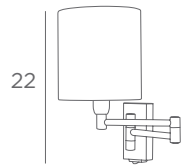

WALL LAMPS WITH SHADE

E14 DIM FOR LED BULB

Shade MAMMISI cyl
Ø 13-13-14 cm
Shade code : 1200
+ fabric code
↳ 13-33,5 cm