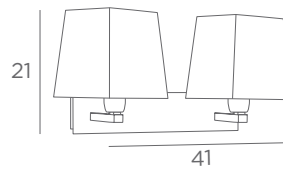

MONTOU

1133 029 Brushed bronze
1133 032 Brushed chrome

2x E27

Shade MONTOU #

11-14-15 cm

Shade code : 1302

+ fabric code (x2)

↳ 17 cm