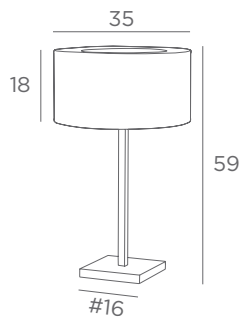

MENNA 3 CYL

2257 029
Brushed
bronze

2257 032
Brushed
chrome

1x E27

Shade MENNA 3 cyl

Ø 35-35-18 cm

+ ring Ø 22 cm

Shade code : 2257

+ fabric code

MENNA 2 CYL

2256 029
Brushed
bronze

2256 032
Brushed
chrome

1x E27

Shade MENNA 2 cyl

Ø 30-30-16 cm

+ ring Ø 18 cm

Shade code : 2256

+ fabric code