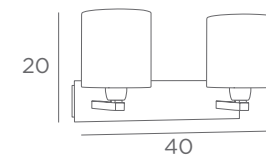

1133 029 Brushed bronze
1133 032 Brushed chrome

2x E27

Shade MONTOU cyl

Ø 13-13-14 cm

Shade code : 1201

+ fabric code (x2)

↳ 16,5 cm

WALL LAMPS WITH SHADES