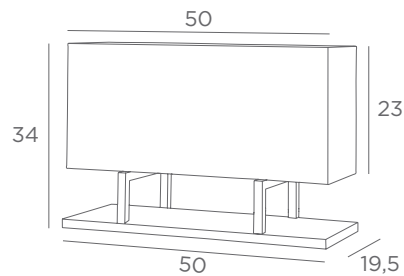

KERTASSI

2445 029 2445 032
Brushed Brushed
bronze chrome

2x E27

Shade KERTASSI

□ 50x16-50x16-23 cm

+ top diffuser

Shade code : 2445 + fabric code