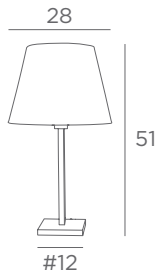

Shade MENNA 1 o

Ø 18-28-21 cm

Shade code : 2258

+ fabric code

MENNA 2 o

2256 029
Brushed
bronze

2256 032
Brushed
chrome

1x E27