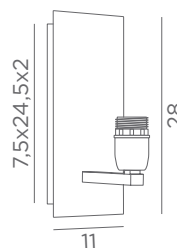

Photo : shade # lin moscou